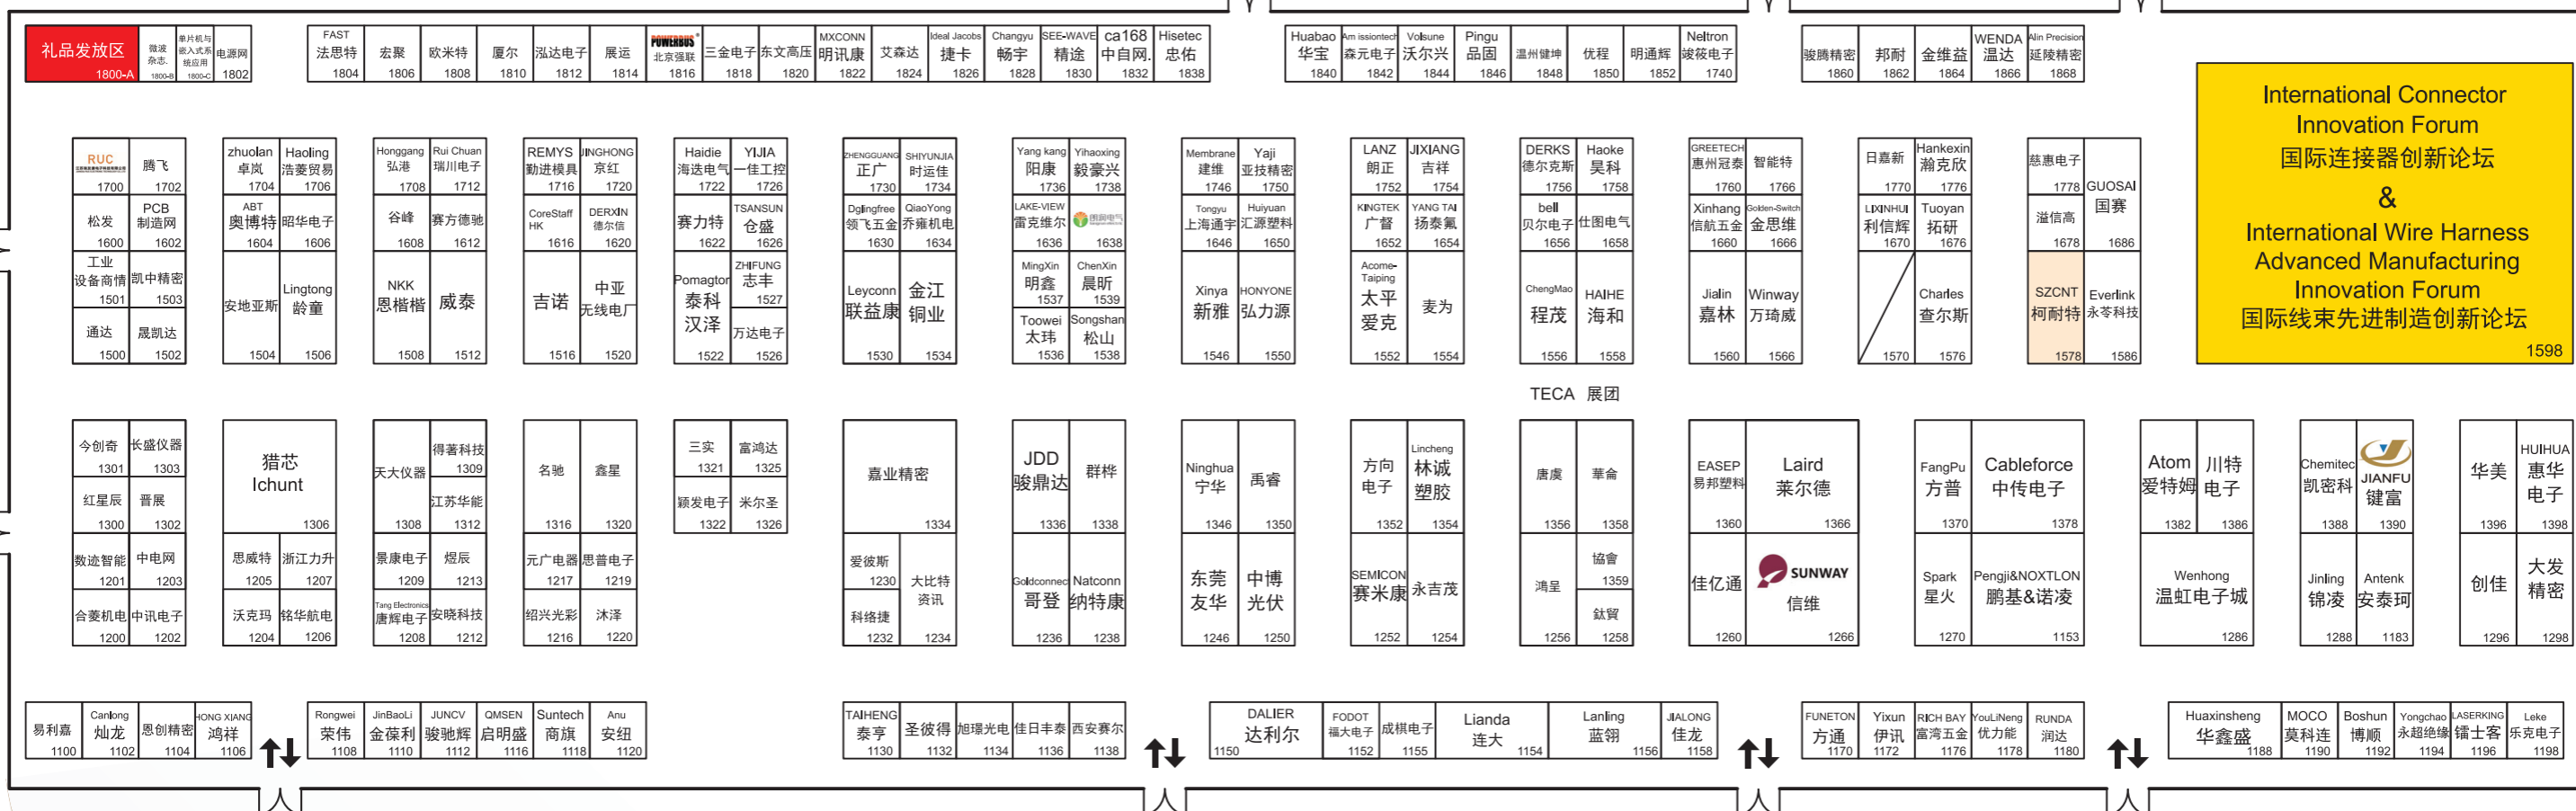

electronica China
慕尼黑上海电子展

Hall C1

扫码查看
电子版展商名单

e 星球
互动直播平台

图游e星球 满足你所求
扫描二维码 > 关注微信 > 点击直播平台

推荐展商
Welcome to visit

C1 开关和连接器技术及线束线缆
Switch & Interconnection Technology