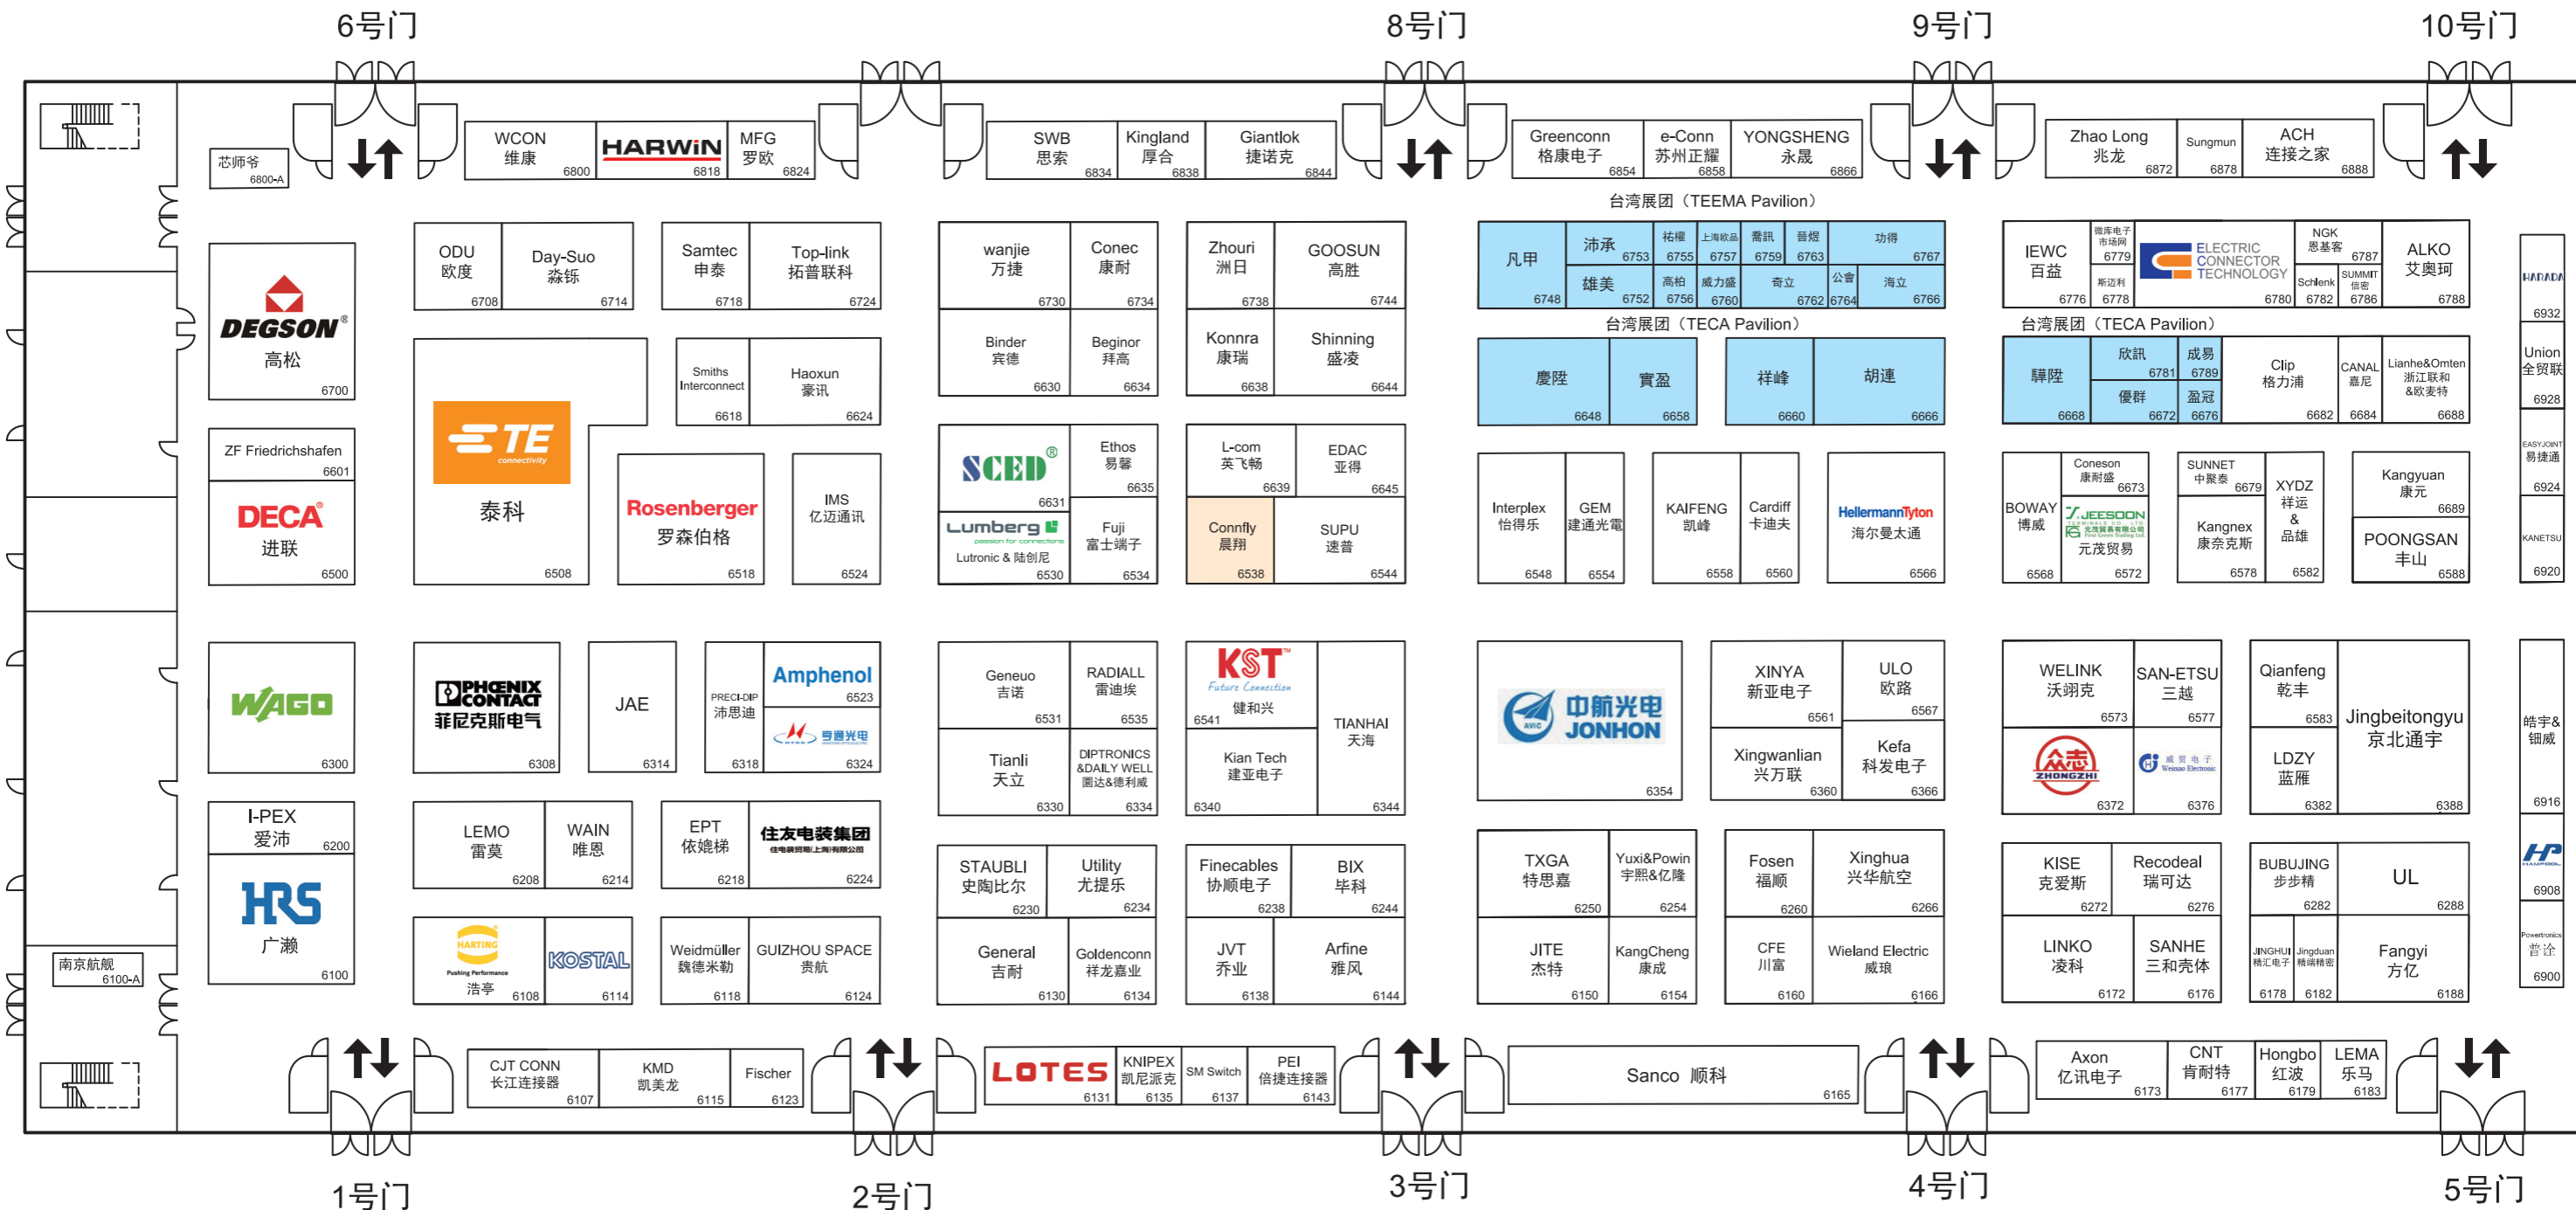

electronica China  
慕尼黑上海电子展

# Hall E6

推荐论坛  
Welcome to attend

国际连接器创新论坛  
3.20 | C1馆现场论坛区

推荐展商  
Welcome to visit

E6 开关和连接器技术及线束线缆  
Switch & Interconnection Technology